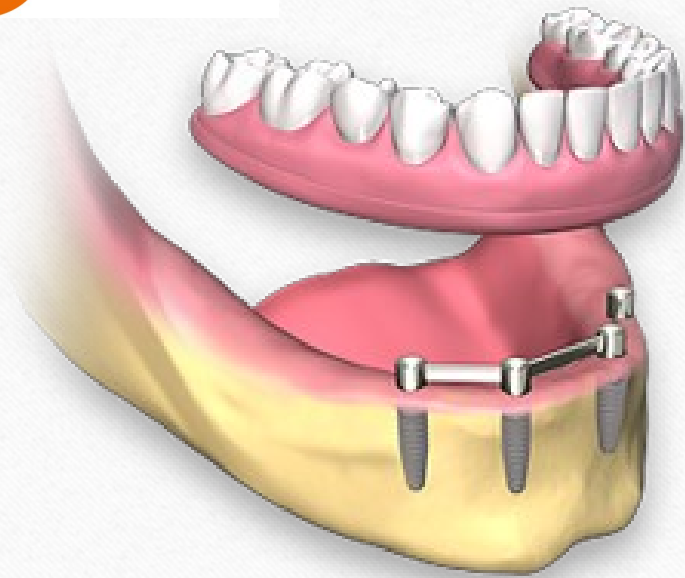

BRUNO
DELPAPA
CLINIQUE DE DENTUROLOGIE

Prothèses sur implants

Quels sont les avantages des prothèses dentaires sur implants?

- ❖ Les avantages des prothèses dentaires sur implants sont nombreux.
- ❖ Confort et stabilité
- ❖ Diminution significative de la résorption osseuse et de la détérioration de la gencive
- ❖ Facilité dans la mastication , donc vous pouvez manger des aliments durs
- ❖ Rajeunissement du visage
- ❖ Amélioration de votre santé
- ❖ Haut pourcentage de clients satisfaits

BRUNO
DEL PAPA
CLINIQUE DE DENTUROLOGIE

Barre Dolder

Boulier

Locator

Prothèses sur implants

BRUNO
DELPAPA
CLINIQUE DE DENTUROLOGIE

Barres

Barre Dolder

Boulier

Locator

Prothèses sur implants

- ❖ Vous êtes préoccupés par la diminution de l'os de votre mâchoire et voulez mettre un frein à cette situation, ou tout simplement vous désirez améliorer votre qualité de vie, il existe une alternative novatrice et durable qui vous redonnera la sensation de manger avec vos dents naturelles.
- ❖ Je parle ici de la solution des prothèses supportées et retenues par des implants dentaires. Cette technique se fait rapidement, presque sans douleurs et d'une grande satisfaction.
- ❖ La stimulation osseuse que procure les implants permet de densifier l'os restant de votre gencive et conséquemment de le protéger contre une résorption accélérée, contrairement aux prothèses conventionnelles, et même celles de précision.

Prothèses sur implants

- ❖ La stimulation osseuse est produite par les racines dentaires des dents naturelles. Elle peut toutefois être apportée par des racines artificielles que l'on appelle implant dentaire.
- ❖ Le nombre d'implants peut faire accroître en pourcentage cette stimulation osseuse ce qui densifie votre os et ainsi évitera de le diminuer. Le nombre d'implants fait varier en pourcentage la stimulation de l'os.
- ❖ De concert avec votre Chirurgien- Dentiste, nous établirons un plan qui répondra parfaitement à vos besoins.