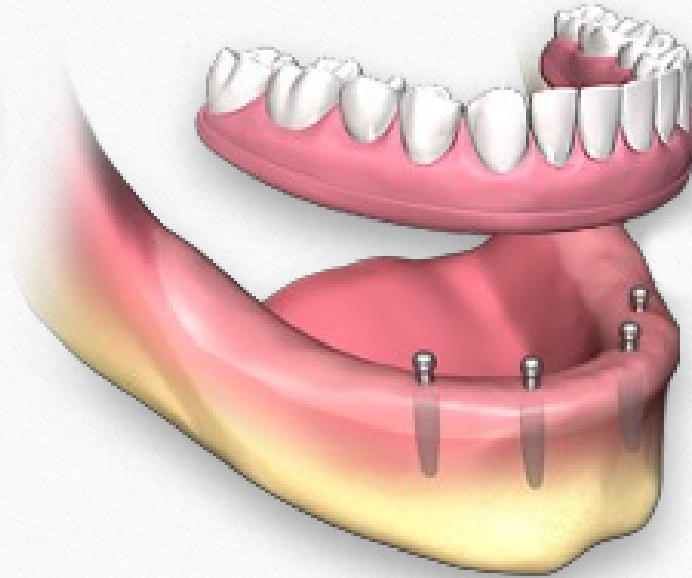

BRUNO
DELPAPA
CLINIQUE DE DENTUROLOGIE

Prothèses sur implants

Quels sont les avantages des prothèses dentaires sur implants?

- ❖ Les avantages des prothèses dentaires sur implants sont nombreux.
- ❖ Confort et stabilité
- ❖ Diminution significative de la résorption osseuse et de la détérioration de la gencive
- ❖ Facilité dans la mastication , donc vous pouvez manger des aliments durs
- ❖ Rajeunissement du visage
- ❖ Amélioration de votre santé
- ❖ Haut pourcentage de clients satisfaits

BRUNO
DEL PAPA
CLINIQUE DE DENTUROLOGIE

Barre Dolder

Boulier

Locator

Prothèses sur implants

BRUNO
DELPAPA
CLINIQUE DE DENTUROLOGIE

Barres

Barre Dolder

Boulier

Locator

Prothèses sur implants

- ❖ Vous êtes préoccupés par la diminution de l'os de votre mâchoire et voulez mettre un frein à cette situation, ou tout simplement vous désirez améliorer votre qualité de vie, il existe une alternative novatrice et durable qui vous redonnera la sensation de manger avec vos dents naturelles.
- ❖ Je parle ici de la solution des prothèses supportées et retenues par des implants dentaires. Cette technique se fait rapidement, presque sans douleurs et d'une grande satisfaction.
- ❖ La stimulation osseuse que procure les implants permet de densifier l'os restant de votre gencive et conséquemment de le protéger contre une résorption accélérée, contrairement aux prothèses conventionnelles, et même celles de précision.

Prothèses sur implants

- ❖ La stimulation osseuse est produite par les racines dentaires des dents naturelles. Elle peut toutefois être apportée par des racines artificielles que l'on appelle implant dentaire.
- ❖ Le nombre d'implants peut faire accroître en pourcentage cette stimulation osseuse ce qui densifie votre os et ainsi évitera de le diminuer. Le nombre d'implants fait varier en pourcentage la stimulation de l'os.
- ❖ De concert avec votre Chirurgien- Dentiste, nous établirons un plan qui répondra parfaitement à vos besoins.