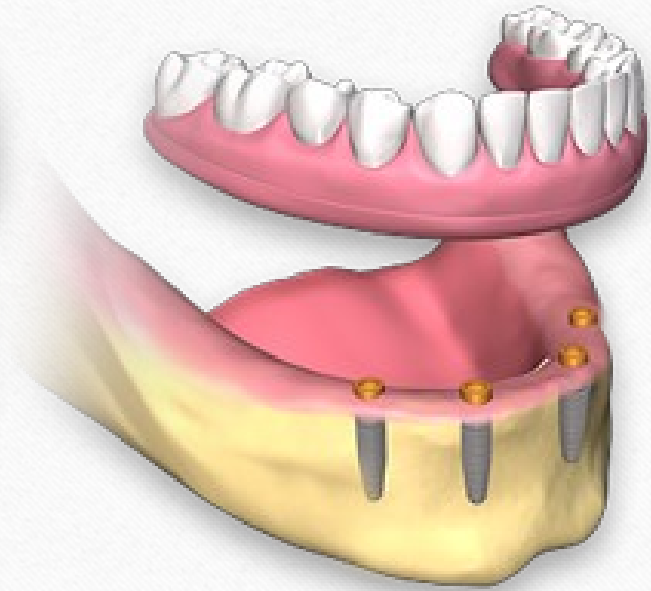

BRUNO
DELPAPA
CLINIQUE DE DENTUROLOGIE

Prothèses sur implants

Quels sont les avantages des prothèses dentaires sur implants?

- ❖ Les avantages des prothèses dentaires sur implants sont nombreux.
- ❖ Confort et stabilité
- ❖ Diminution significative de la résorption osseuse et de la détérioration de la gencive
- ❖ Facilité dans la mastication , donc vous pouvez manger des aliments durs
- ❖ Rajeunissement du visage
- ❖ Amélioration de votre santé
- ❖ Haut pourcentage de clients satisfaits

BRUNO
DEL PAPA
CLINIQUE DE DENTUROLOGIE

Barre Dolder

Boulier

Locator

Prothèses sur implants

BRUNO
DELPAPA
CLINIQUE DE DENTUROLOGIE

Barres

Barre Dolder

Boulier

Locator

Prothèses sur implants

- ❖ Vous êtes préoccupés par la diminution de l'os de votre mâchoire et voulez mettre un frein à cette situation, ou tout simplement vous désirez améliorer votre qualité de vie, il existe une alternative novatrice et durable qui vous redonnera la sensation de manger avec vos dents naturelles.
- ❖ Je parle ici de la solution des prothèses supportées et retenues par des implants dentaires. Cette technique se fait rapidement, presque sans douleurs et d'une grande satisfaction.
- ❖ La stimulation osseuse que procure les implants permet de densifier l'os restant de votre gencive et conséquemment de le protéger contre une résorption accélérée, contrairement aux prothèses conventionnelles, et même celles de précision.

Prothèses sur implants

- ❖ La stimulation osseuse est produite par les racines dentaires des dents naturelles. Elle peut toutefois être apportée par des racines artificielles que l'on appelle implant dentaire.
- ❖ Le nombre d'implants peut faire accroître en pourcentage cette stimulation osseuse ce qui densifie votre os et ainsi évitera de le diminuer. Le nombre d'implants fait varier en pourcentage la stimulation de l'os.
- ❖ De concert avec votre Chirurgien- Dentiste, nous établirons un plan qui répondra parfaitement à vos besoins.